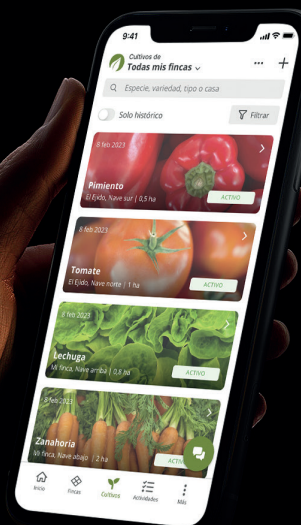

## “Automatiza programas de riego y de clima”

Este equipo posibilita la conexión con su controlador de riego o funcionar como uno. Permite ver el estado del riego, activarlo bajo demanda y por franjas horarias.

Le permite automatizar la toma de decisiones conectando los equipos de campo con su controlador de riego. Cuenta con un sistema de alarmas y notificaciones.

**Control del riego**  
Aplica riegos bajo demanda cuando el cultivo lo necesite de forma remota.

**Programador de riego**  
Apertura y cierre de electroválvulas, arranque de bomba de riego y agitador.

**Control climático**  
Control de la ventilación, sistema de nebulización, de pantalla de sombreado y diversos actuadores más.

### Al aire libre y protegido

Se adapta a todo tipo de cultivos y explotaciones. Controle su finca desde el móvil, esté donde esté, desde cualquier lugar. Tecnología imprescindible para cultivos de alto valor como el mango, el aguacate y otros frutales.